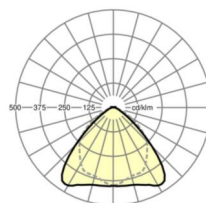

## Оптика

Оснастка	LED, цветопередача/оттенок света CRI ≥ 80 / 6500K
Допуск для координаты цветности (MacAdam)	3SDCM
Номинальный световой поток	8318lm
Срок службы LED	50000h L80/B10 (Tq 35°C), 70000h L80/B50 (Tq 35°C)
светоотдача светильников	169lm/W
Угол излучения	95° (C0) / 95° (C90)
UGR поп./вдоль	22.8 / 24.2

## Механика

цвет корпуса	черный RAL 9005
размеры (LxWxH/DxH)	1531mm x 55mm x 37mm
вес (нетто)	1.75kg
Вид монтажа	сборка трековых систем, световая структура

## DEEP-LINK

<https://www.regiolum.de/ru/article/19515004174>

Ссылка	LED 8000lm 865
ηLB	100 %
Φ ↓/↑	98 % / 2 %
UGR поп./вдоль	22.8 / 24.2

размеры

L	1531 mm	Длина
B	55 mm	Ширина
H	37 mm	Высота