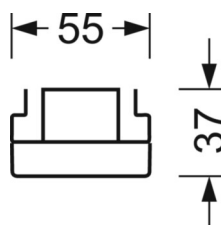

## Механика

цвет корпуса	черный RAL 9005
размеры (LxWxH/DxH)	1531mm x 55mm x 37mm
вес (нетто)	1.75kg
Вид монтажа	сборка трековых систем, световая структура

## DEEP-LINK

<https://www.regiolum.de/ru/article/19515004174>

Ссылка	LED 8000lm 865
ηLB	100 %
Φ ↓/↑	98 % / 2 %
UGR поп./вдоль	22.8 / 24.2

размеры

L	1531 mm	Длина
B	55 mm	Ширина
H	37 mm	Высота