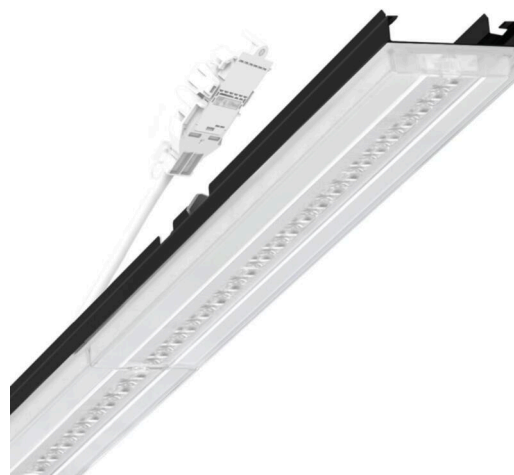

прибородержатель переменный - Central.Line.Optic - прямой широконаправленный свет - без видимых стыков

Ламподержатель из оцинкованного стального профиля, поверхность покрыта лаком на полиэфирной смоле. Крепление без инструментов с нажимными затворами, встроенными в конструкцию, обеспечивают защиту от кражи и взлома. В несущей трековой шине позиционируется по-разному. Цвет корпуса черный RAL 9005; Прямой широкий свет, распространяющийся через линзу «Central.Line.Optic» из пластика ПММА. Линзовая оптика делает сборку и установку предельно удобными, плоскость легко чистится. Линзы плотно расположены в один ряд: световые точки сливаются в одну линию, создавая целостный вид. Подключение к электросети через присоединительный провод длиной 1 м для свободного позиционирования прибородержателя в световой полосе и 3-полюсную втычную деталь для быстрой сборки со свободным выбором фаз. Сменные блоки, позволяющие легко модернизировать освещение, существенно продлевают срок службы всей осветительной установки.

## Оптика

Оснастка	LED, цветопередача/оттенок света CRI ≥ 80 / 6500K
Допуск для координаты цветности (MacAdam)	3SDCM
Номинальный световой поток	8318lm
Срок службы LED	50000h L80/B10 (Tq 35°C), 70000h L80/B50 (Tq 35°C)
светоотдача светильников	169lm/W
Угол излучения	95° (C0) / 95° (C90)
UGR поп./вдоль	22.8 / 24.2

## Механика

цвет корпуса	черный RAL 9005
размеры (LxWxH/DxH)	1531mm x 55mm x 37mm
вес (нетто)	1.75kg
Вид монтажа	сборка трековых систем, световая структура

## DEEP-LINK

<https://www.regiolum.de/ru/article/19515004174>

Ссылка	LED 8000lm 865
ηLB	100 %
Φ ↓/↑	98 % / 2 %
UGR поп./вдоль	22.8 / 24.2

размеры

L	1531 mm	Длина
B	55 mm	Ширина
H	37 mm	Высота